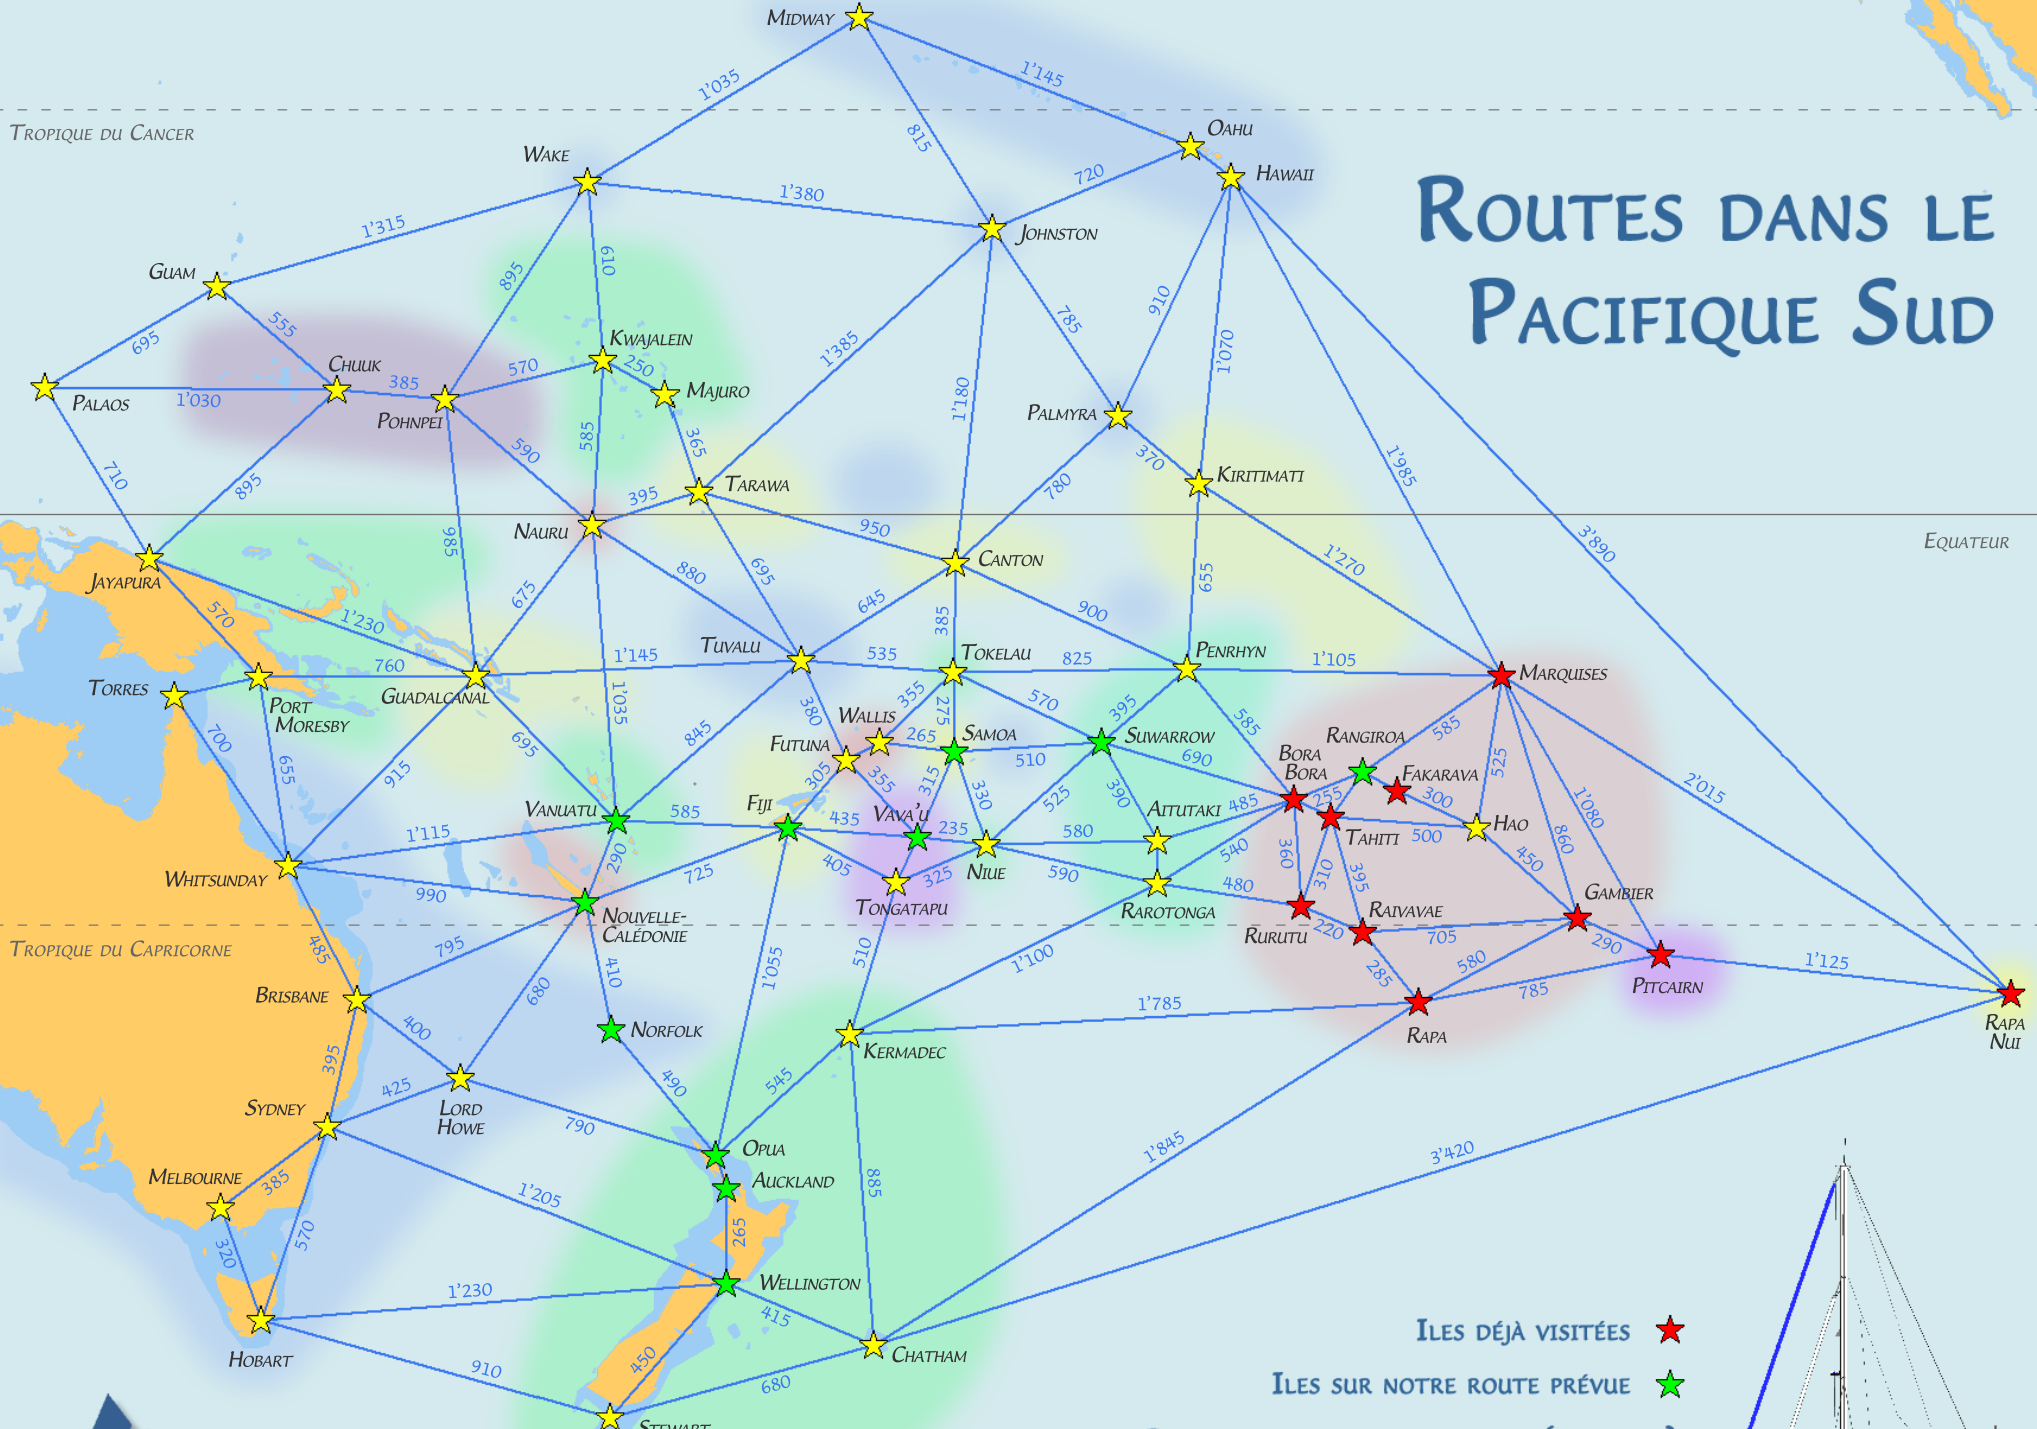

TROPIQUE DU CANCER

ROUTES DANS LE PACIFIQUE SUD

EQUATEUR

TROPIQUE DU CAPRICORNE

ILES DÉJÀ VISITÉES ★

ILES SUR NOTRE ROUTE PRÉVUE ★

DISTANCES EN MILLES NAUTIQUES (≈ 1,85 km)

SEULE UNE SÉLECTION D'ILES EST INDIQUÉE